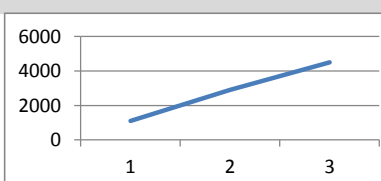

Dlhodobý vývoj počúvanosti - Denná počúvanosť

ROK	2007	2008	2009	2010	2011	2012
Reálny poslucháči	3100	10100	10000	11300	16000	28000
Potenciálny	35000	35000	35000	84000	84000	260000

Rok 2010 - Presun a modernizácia vysielača, zvýšenie výkonu na 500watt
 Rok 2012 - Spustenie vysielača Partizánske 1000watt a Prievidza 1000watt

Dlhodobý vývoj - internet + káblovky - Denná počúvanosť

ROK	2007	2008	2009	2010	2011	2012
Reálny poslucháči	?	?	?	300	2800	3600

Rok 2010 - Spustenie kvalitnejšieho streamu a jeho sledovanie
 Rok 2011 - Spustenie vysielača v Tv Magio a iné káblovky, android aplikácia

Dlhodobý vývoj - facebook (počet fanúšikov)

ROK	2007	2008	2009	2010	2011	2012
Reálny fanúšikovia	?	?	?	1100	2900	4500

Rok 2010 - Založenie Facebook fanpage
 Rok 2011 - Live play aplikácia priamo na fanpage