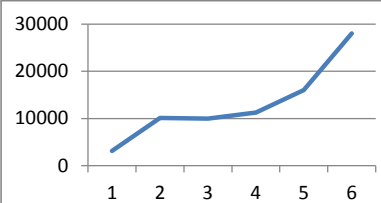

Dlhodobý vývoj počúvanosti - Denná počúvanosť

ROK	2007	2008	2009	2010	2011	2012
Reálny poslucháči	3100	10100	10000	11300	16000	28000
Potenciálny	35000	35000	35000	84000	84000	260000

Rok 2010 - Presun a modernizácia vysielača, zvýšenie výkonu na 500watt
 Rok 2012 - Spustenie vysielača Partizánske 1000watt a Prievidza 1000watt

Dlhodobý vývoj - internet + káblovky - Denná počúvanosť

ROK	2007	2008	2009	2010	2011	2012
Reálny poslucháči	?	?	?	300	2800	3600

Rok 2010 - Spustenie kvalitnejšieho streamu a jeho sledovanie
 Rok 2011 - Spustenie vysielača v Tv Magio a iné káblovky, android aplikácia