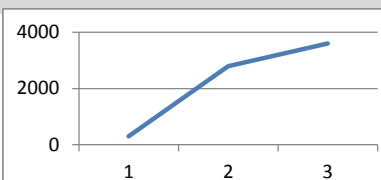

Dlhodobý vývoj počúvanosti - Denná počúvanosť

ROK	2007	2008	2009	2010	2011	2012
Reálny poslucháči	3100	10100	10000	11300	16000	28000
Potenciálny	35000	35000	35000	84000	84000	260000

Rok 2010 - Presun a modernizácia vysielača, zvýšenie výkonu na 500watt
 Rok 2012 - Spustenie vysielača Partizánske 1000watt a Prievidza 1000watt

Dlhodobý vývoj - internet + káblovky - Denná počúvanosť

ROK	2007	2008	2009	2010	2011	2012
Reálny poslucháči	?	?	?	300	2800	3600

Rok 2010 - Spustenie kvalitnejšieho streamu a jeho sledovanie
 Rok 2011 - Spustenie vysielača v Tv Magio a iné káblovky, android aplikácia