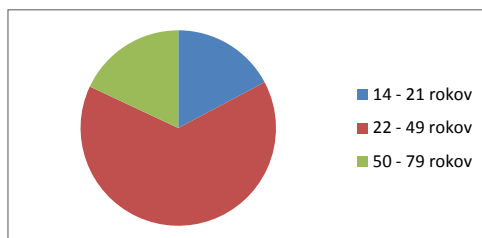

Profil poslucháčov podľa veku

14 - 21 rokov	17,23%
22 - 49 rokov	64,75%
50 - 79 rokov	18,02%

Profil poslucháčov v jednotlivých reláciách podľa veku

Ráno - Bežné vysielanie
Obed - Bežné vysielanie
Popoludnie - Bežné vysielanie
Hudobný svet 80's
Hudobný svet 90's
Hudobný svet SK&CZ
Hudobný svet NOVINKY
Jubilanti

PONDELOK - PIATOK
PONDELOK - PIATOK
PONDELOK - NEDEĽA
NEDEĽA a UTOROK
STREDA a NEDEĽA
PONDELOK
ŠTVRTOK a SOBOTA
SOBOTA a NEDEĽA

14 - 49 rokov
22 - 49 rokov
22 - 79 rokov
28 - 49 rokov
25 - 39 rokov
14 - 49 rokov
14 - 28 rokov
40 - 79 rokov