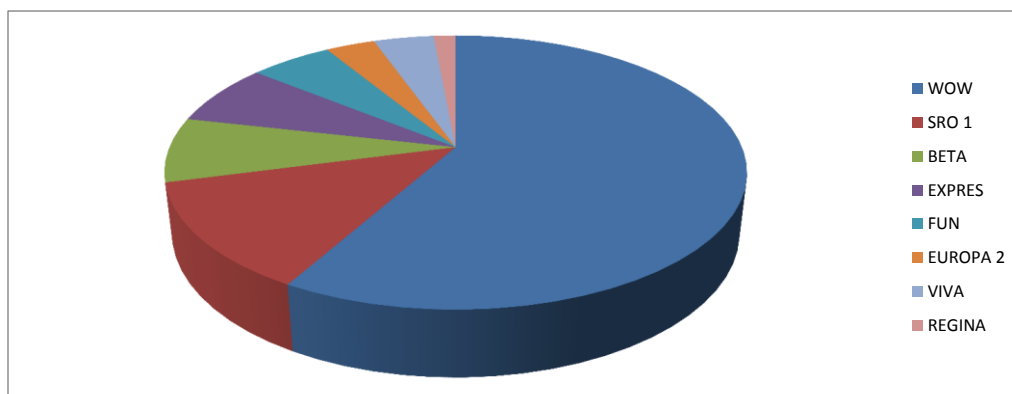

Porovnanie počúvanosti v Meste Bánovce nad Bebravou - SK rádia

Zdroj: Median SK, MML - TGI